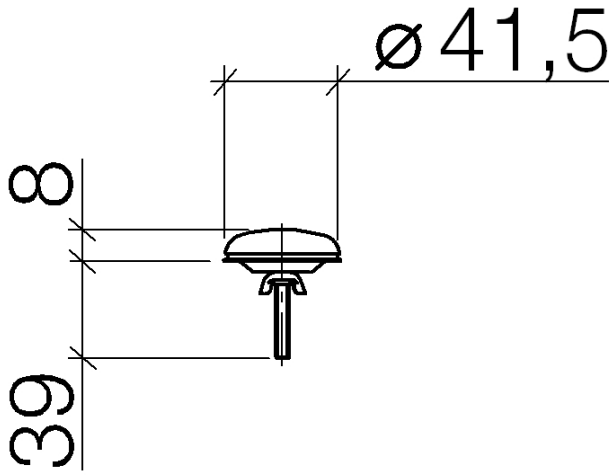

12 715 970

Passt zu: IMO, LULU, MADISON, MEM,  
TARA, CL.1, LISSÉ, VAIA, META, CYO

	Champagne (22kt Gold)	12 715 970-47
	Chrom	12 715 970-00
	chrom gebürstet	12 715 970-04
	Platin gebürstet	12 715 970-06
	Platin	12 715 970-08
	Messing (23kt Gold)	12 715 970-09
	Dark Chrome	12 715 970-19
	Light Gold	12 715 970-26
	Light Gold gebürstet	12 715 970-27
	Messing gebürstet (23kt Gold)	12 715 970-28
	Schwarz matt	12 715 970-33
	Bronze gebürstet	12 715 970-42
	Champagne gebürstet (22kt Gold)	12 715 970-46
	Chrom gebürstet	12 715 970-93
	Dark Platin gebürstet	12 715 970-99

## Hahnlochabdeckung - Champagne (22kt Gold)

---

IMO

12 715 970

12 715 970

12 715 970

Ersatzteile für die  
anderen  
Oberflächenvarianten  
finden Sie hier:  
Chrom